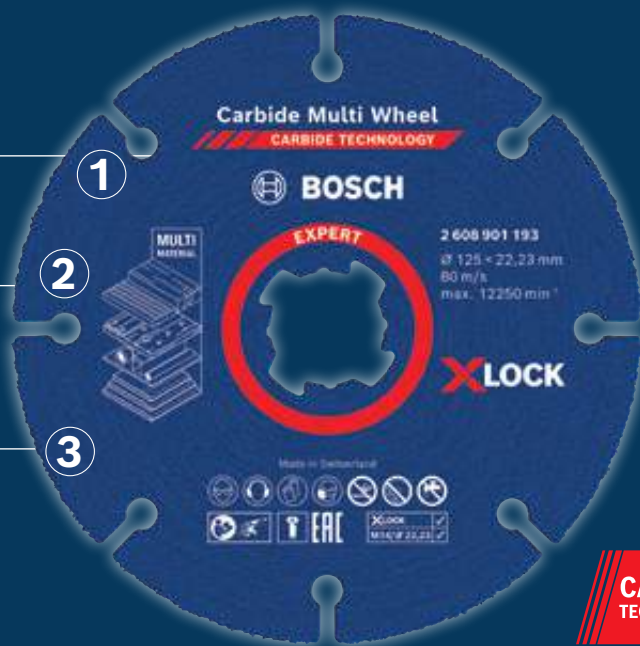

LONGA DURAÇÃO PARA CORTAR MÚLTIPLOS MATERIAIS

Discos de corte EXPERT Carbide Multiwheel X-LOCK

Corta madeira com pregos, tubos de plástico ou cobre.

EXPERT

Nenhum disco similar terá o mesmo resultado

TESTA JÁ!

1. 1 Durabilidade excepcional integrada com Bosch Carbide Technology.
2. 2 O corpo de aço mantém uma velocidade e profundidade constantes.
3. 3 Soldadura por laser do grão de carboneto ao corpo de aço.

CARBIDE TECHNOLOGY