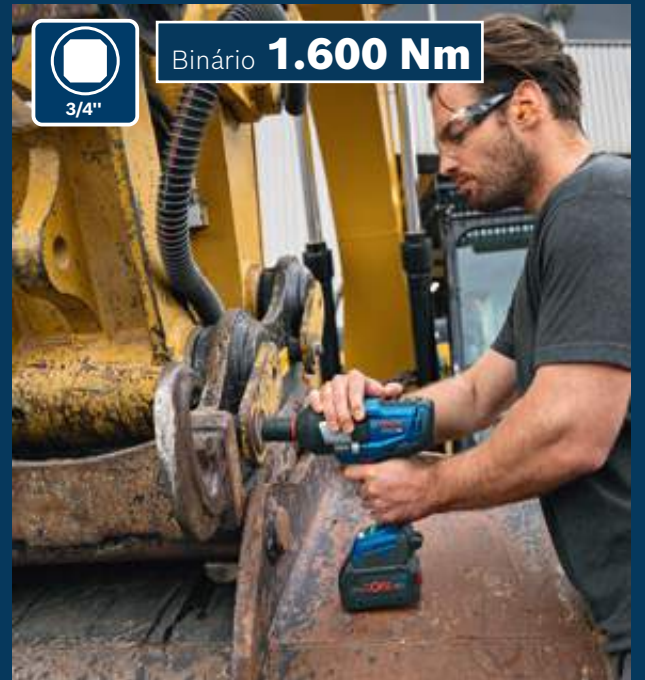

Chave de impacto GDS 18V-1050 H Professional

18V. M10-M24. 3/4".
Quadrado Exterior. 1.050 Nm. 0-800/1.200/1.750 rpm. 0-2.600 ipm. Fixação mais segura da chave de caixa com travessão. 2,9 kg. Clip para o cinto. Luz LED e display digital.

Inclui: **2 Baterias ProCORE18V 5,5 Ah.**
1 Carregador GAL 1880 CV. Mala L-BOXX 136.

Ref.: 06019J8502

679,00 €* 845,00 €**

BITURBO BRUSHLESS

BOSCH PRO DEAL

Inclui: **2 Baterias ProCORE18V 8,0 Ah.**
1 Carregador GAL 1880 CV. Mala L-BOXX 136.

NOVIDADE

APARAFUSADORA DE IMPACTO SEM FIO GDS 18V-1600 HC¹

Desenhada para aplicações industriais: petroquímica, manutenção de camiões, máquinas de construção e manutenção de instalações.

BITURBO BRUSHLESS

18V. CONNECTED (conectividade com o smartphone via APP Toolbox). 3/4" quadrado exterior + Inserção com anel retentor e furo de fixação. Interface HMI + LED. Binário de aperto 1600 Nm / 2200 Nm desaperto. Máx. 2.350 ipm. Regulação de velocidade 0-800/1300/1750 rpm. 2 Modos pré-determinados + M16-M33. 3,2 kg.

Ref.: 06019M1000

359,00 €* 449,00 €**

BOSCH PRO DEAL

Inclui: Caixa de cartão.

Ref.: 06019M1001

399,00 €* 499,00 €**

Inclui módulo de conexão Bluetooth

BOSCH PRO DEAL

Inclui: Mala L-BOXX 136.

Ref.: 06019M1002

729,00 €* 909,00 €**

Inclui módulo de conexão Bluetooth

BOSCH PRO DEAL

Inclui: **2 Baterias ProCORE18V 8,0 Ah.** 1 Carregador GAL 1880 CV. Mala L-BOXX 136.

¹Disponível a partir de Maio de 2024.