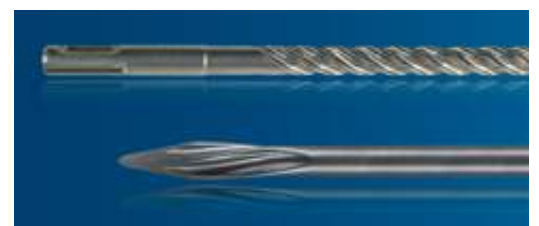

Ref.: 2608002021

**4,50 €*
5,27 €****

KITS MARTELOS A BATERIA 18V

MARTELO GBH 18V-26 F

Martelo GBH 18V-26 F Profissional

18V. Função de cinzelar. 2,6 J. 4.350 ipm. Ø Máx. perfuração em betão: 26 mm. Bucha de substituição SDS plus. 3,6 Kg.
Inclui: 1 Carregador GAL 1880 CV. Bucha adicional para brocas cilíndricas.